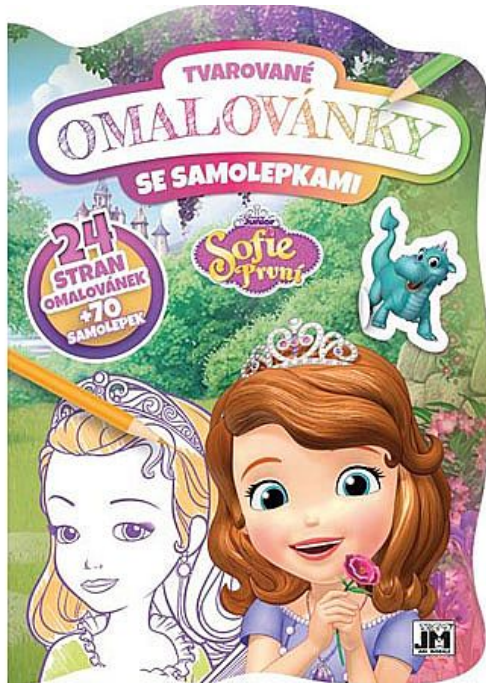

# Jiri Models 3184-8 Omalovánky A4 tvarované se samolepkami Sofie První

» Děti » Omalovánky » Omalovánky tvarované A4 se samolepkami

Značka	<a href="#">JIRI MODELS</a>
Kód zboží	550-010831848
Jednotka	ks
Balení	1

## Popis

Originální omalovánka se samolepkami a tvarovanými listy nabízí novou formu zábavy a navíc padne jako ulitá do každých dětských ručiček. Děti si ji zkrátka zamilují!

## Parametry zboží

Případné další naskladnění	7 dnů
Značka	JIRI MODELS
Formát	A4
Motivové série	Sofie První