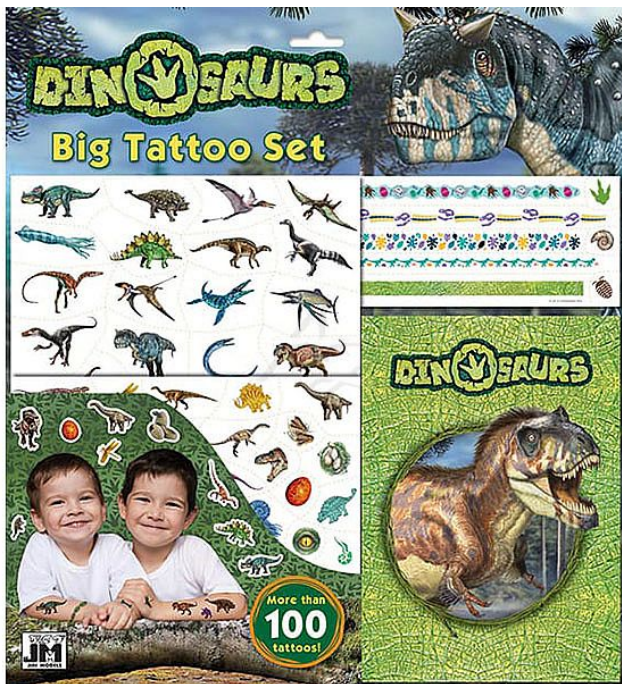

Jiri Models 3144-2 Velký set s tetováním Dinosaurů

» Děti » Hry a zábava » Velké sety s tetováním

Popis

Set obsahuje více než 100 barevných tetování různých velikostí i motivů a sešit ke kreslení.

Značka

[JIRI MODELS](#)

Kód zboží

554-015531442

Jednotka

ks

Set obsahuje více než 100 barevných tetování různých velikostí i motivů a sešit ke kreslení.

Dostupnost:

Na objednávku

Parametry zboží

Případné další naskladnění

7 dnů

Motivové série

Dinosaurů