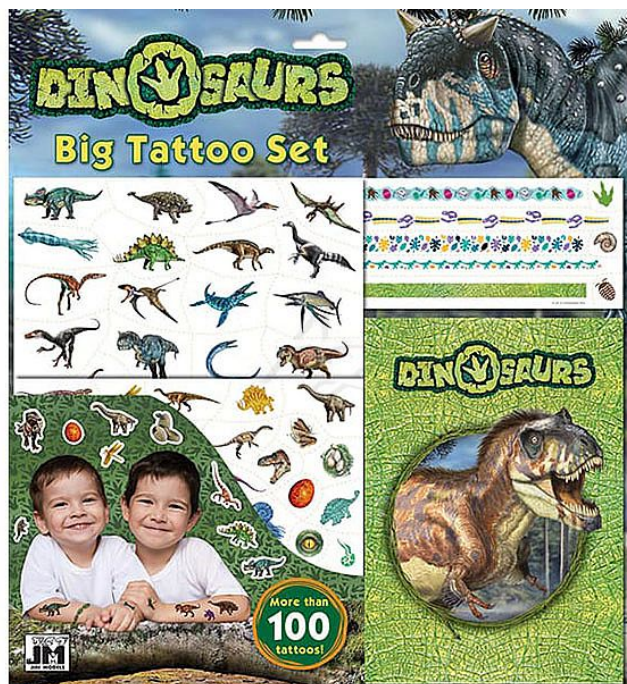

# Jiri Models 3144-2 Velký set s tetováním Dinosaurů

» Děti » Hry a zábava » Velké sety s tetováním

## Popis

Set obsahuje více než 100 barevných tetování různých velikostí i motivů a sešit ke kreslení.

Značka

[JIRI MODELS](#)

Kód zboží

554-015531442

Jednotka

ks

Set obsahuje více než 100 barevných tetování různých velikostí i motivů a sešit ke kreslení.

Dostupnost:

Na objednávku

## Parametry zboží

Případné další naskladnění

7 dnů

Motivové série

Dinosaurů