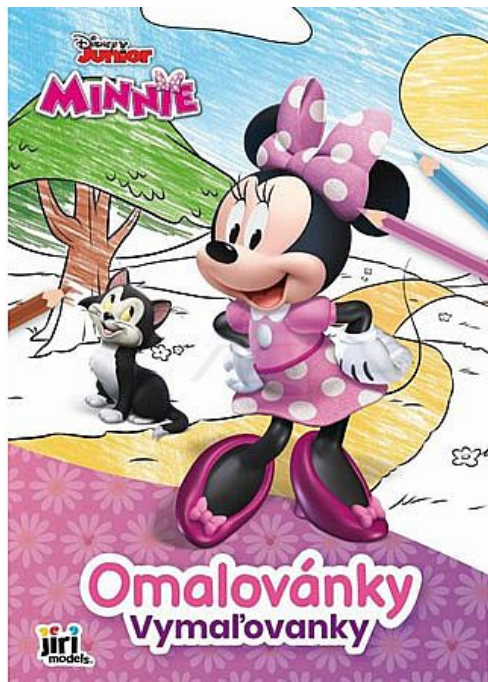

Jiri Models 2922-7 omalovánky A4 Minnie

» Děti » Omalovánky » Omalovánky A4

Značka	JIRI MODELS
Kód zboží	550-010529227
Jednotka	ks
Balení	1

Dostupnost: Skladem

Parametry zboží

Případné další naskladnění	7 dnů
Značka	JIRI MODELS
Formát	A4
Motivové série	Minnie