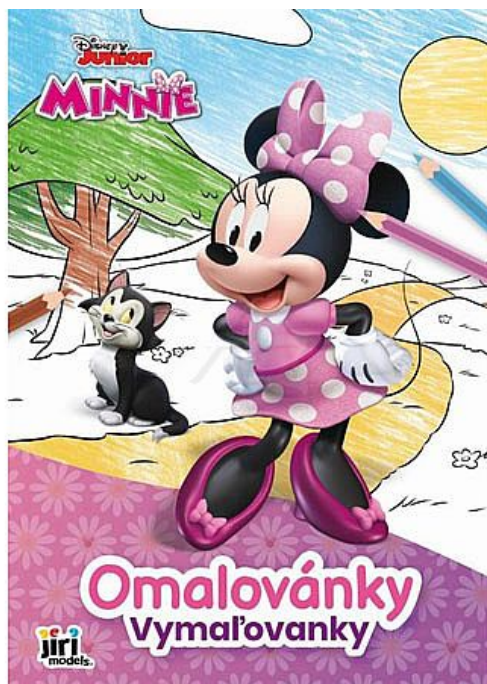

Jiri Models 2922-7 omalovánky A4 Minnie

» Děti » Omalovánky » Omalovánky A4

Značka	JIRI MODELS
Kód zboží	550-010529227
Jednotka	ks
Balení	1

Dostupnost: Skladem

Parametry zboží

Případné další naskladnění	7 dnů
Značka	JIRI MODELS
Formát	A4
Motivové série	Minnie