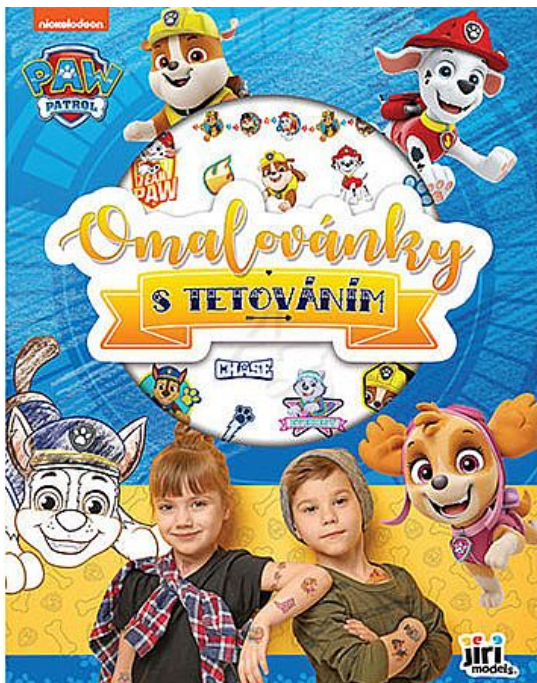

# Jiri Models 2875-6 Omalovánky s tetováním Tlapková patrola

» Děti » Omalovánky » Omalovánky s tetováním

## Popis

Omalovánky obsahují 24 obrázků k vybarvení a 70 dětských tetovaček s oblíbenými obrázky k dolepení na kůži.

Značka	<a href="#">JIRI MODELS</a>
Kód zboží	550-011628756
Jednotka	ks
Balení	1

Dostupnost: Skladem

## Parametry zboží

Případné další naskladnění	7 dnů
Značka	JIRI MODELS
Motivové série	Tlapková patrola