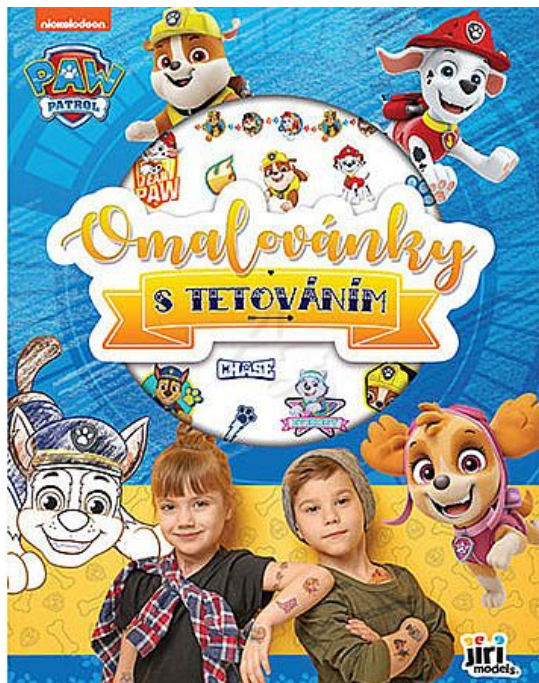

# Jiri Models 2875-6 Omalovánky s tetováním Tlapková patrola

» Děti » Omalovánky » Omalovánky s tetováním

## Popis

Omalovánky obsahují 24 obrázků k vybarvení a 70 dětských tetovaček s oblíbenými obrázky k dolepení na kůži.

Značka	<a href="#">JIRI MODELS</a>
Kód zboží	550-011628756
Jednotka	ks
Balení	1

Dostupnost: Skladem

## Parametry zboží

Případné další naskladnění	7 dnů
Značka	JIRI MODELS
Motivové série	Tlapková patrola