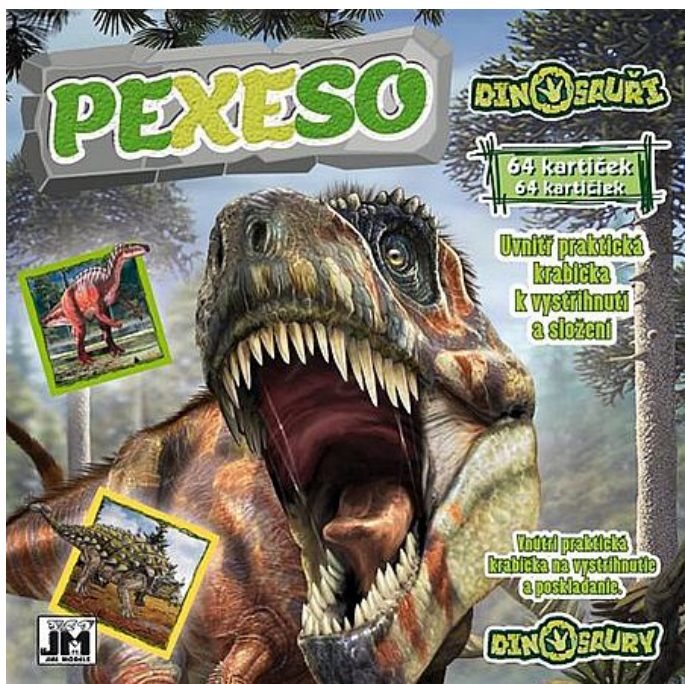

# Jiri Models 2601-1 Pexeso v sešitu Dinosauři

» Děti » Aktivity » Pexesa v sešitu

## Popis

Sešit obsahuje 64 kartiček, krabičku k vystřihnutí a složení a 4 listy k vybarvení.

Značka	JIRI MODELS
Kód zboží	553-010226011
Jednotka	ks
Balení	1

Sešit obsahuje 64 kartiček, krabičku k vystřihnutí a složení a 4 listy k vybarvení.