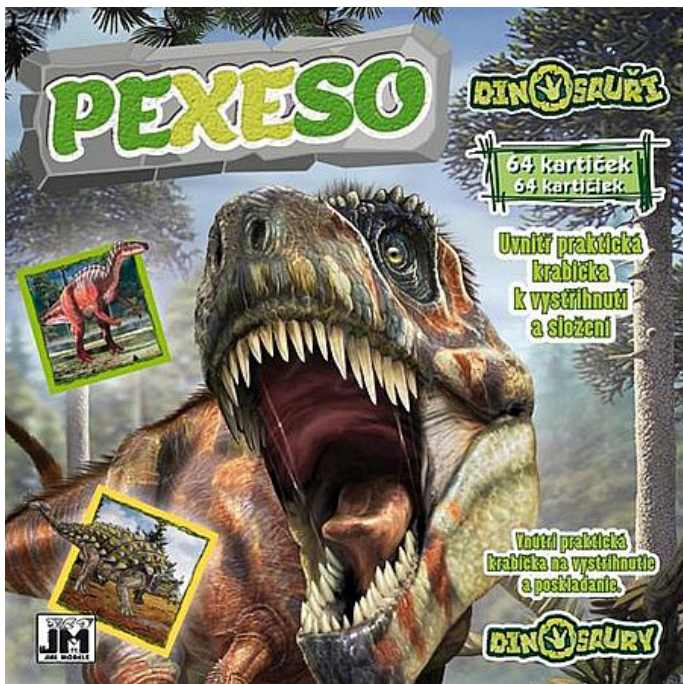

Jiri Models 2601-1 Pexeso v sešitu Dinosauři

» Děti » Aktivity » Pexesa v sešitu

Popis

Sešit obsahuje 64 kartiček, krabičku k vystřihnutí a složení a 4 listy k vybarvení.

Značka	JIRI MODELS
Kód zboží	553-010226011
Jednotka	ks
Balení	1

Sešit obsahuje 64 kartiček, krabičku k vystřihnutí a složení a 4 listy k vybarvení.

Dostupnost: Skladem

Parametry zboží

Případné další naskladnění	7 dnů
Motivové série	Dinosauři