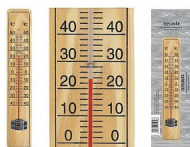

## Popis

Teploměr dřevo venkovní - Rozměr: 40 x 220 mm -  
Materiál: dřevo - Určení: ven, dovnitř - Rozsah:  
-40°C/+50°C

Kód zboží 587-23000115

Jednotka ks

Balení 12

Dřevěný teploměr od -40°C do +50°C vhodný pro venkovní i vnitřní použití.