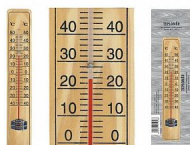

## Popis

Teploměr dřevo venkovní - Rozměr: 40 x 220 mm -  
Materiál: dřevo - Určení: ven, dovnitř - Rozsah:  
-40°C/+50°C

Kód zboží 587-23000115

Jednotka ks

Balení 12

Dřevěný teploměr od -40°C do +50°C vhodný pro venkovní i vnitřní použití.