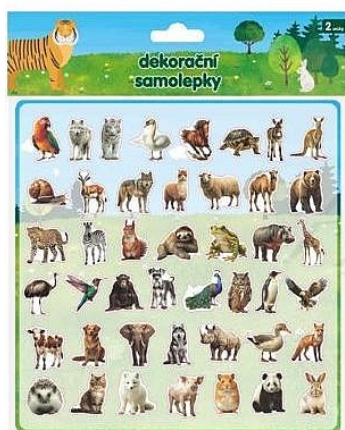

IMP samolepky 19x19cm/2archy mix Zvířátka, Hmyz, Doprava

» Dárkový sortiment » Dekorace » Dekorace doplňky » Samolepky

2 archy

Popis

Dekorativní samolepky s motivem zvířátek oživí každý kreativní projekt. Skvělé pro zdobení sešitů, diářů, přáníček, balení dárků nebo dětské tvoření. Snadno se aplikují, dobře drží a dají se využít doma, ve škole i ve školkách. - rozměr archu: 19 x 19 cm - motiv: zvířátka, hmyz, doprava - samolepicí - vhodné pro kreativní a dekorační účely

Kód zboží	595-23540726
Jednotka	ks
Balení	48

Dekorativní samolepky s motivem zvířátek, hmyzu a dopravy. Skvělé pro zdobení sešitů, diářů, přáníček, balení dárků nebo dětské tvoření.

Motiv nelze zaručit, dodáváme podle skladové zásoby. V případě potřeby daného motivu nás kontaktujte e-mailem, nebo telefonicky