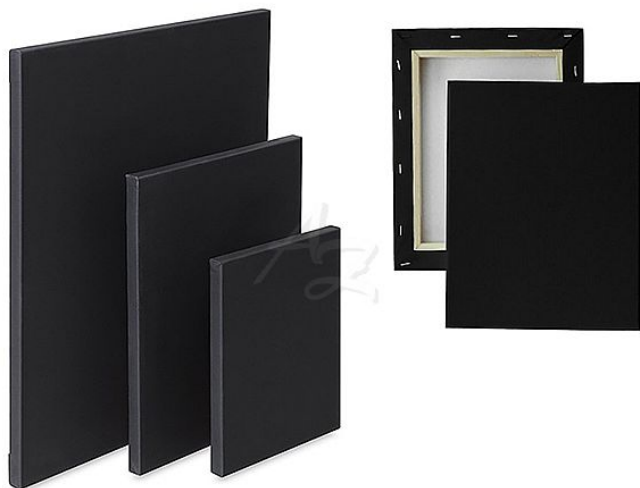

IMP plátno 180x240mm na rámu Černé

» Škola » Potřeby pro malování » Plátna

Popis

Malířské plátno na rámu 18x24 cm je ideální na tvorbu výtvarných a kreativních projektů • Je vyrobeno ze 100% bavlny s gramáží 280 g / m² • Plátno je vhodné pro všechny druhy barev.