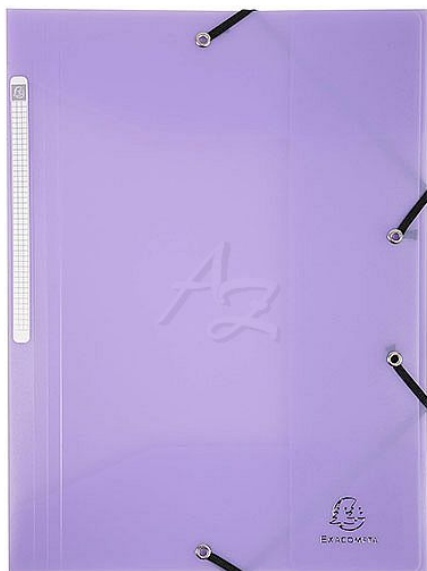

Exacompta složka A4 PP maxi guma Chromaline Fialová pastel

» Archivace » Složky a rychlovazače » Složky s gumičkou

Popis

Složka A4, PP, maxi, guma, Exacompta, Fialová pastel -
Formát: A4 maxi - Rozměr: 240 x 320 mm - Materiál:
polypropylen - Barva: pastelová fialová - Zavírání:
gumička - Vhodné: v kanceláři, ve škole, na cestách,
doma - Vlastnosti: ohebné, odolné, lehké - Popisovatelný
štítek

Značka	Exacompta
Kód zboží	072-15X55175E
Jednotka	ks
Balení	5

Kvalitní 3kloповé spisové desky k uložení a přenosu dokumentů v jemných barvách s dvěma uzavíratelnými černými gumičkami. Dokumenty jsou dokonale chráněny před nečistotami a vlhkem. Tištěné logo na přední straně. Formát A4 maxi umožňuje založit bez přesahu eurobalý, registry aj. Poloprůhledný materiál umožňuje kontrolu nad obsahem. Vhodné pro kanceláře, home office, školy.

Dostupnost: Skladem

Parametry zboží

Barva	Fialová
-------	---------