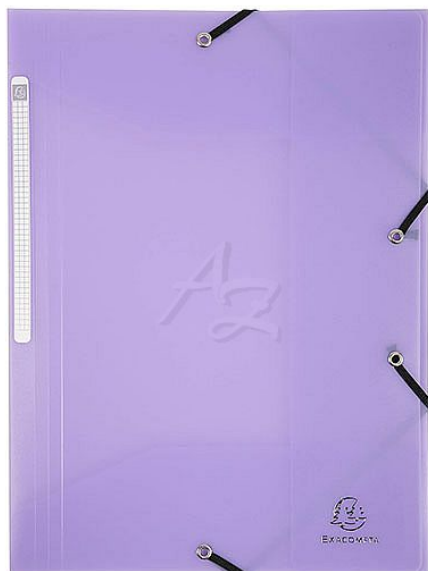

Exacompta složka A4 PP maxi guma Chromaline Fialová pastel

» Archivace » Složky a rychlovazače » Složky s gumičkou

Popis

Složka A4, PP, maxi, guma, Exacompta, Fialová pastel -
Formát: A4 maxi - Rozměr: 240 x 320 mm - Materiál:
polypropylen - Barva: pastelová fialová - Zavírání:
gumička - Vhodné: v kanceláři, ve škole, na cestách,
doma - Vlastnosti: ohebné, odolné, lehké - Popisovatelný
štítek

Značka	Exacompta
Kód zboží	072-15X55175E
Jednotka	ks
Balení	5

Kvalitní 3kloповé spisové desky k uložení a přenosu dokumentů v jemných barvách s dvěma uzavíratelnými černými gumičkami. Dokumenty jsou dokonale chráněny před nečistotami a vlhkem. Tiskuté logo na přední straně. Formát A4 maxi umožňuje založit bez přesahu euroobaly, registry aj. Poloprůhledný materiál umožňuje kontrolu nad obsahem. Vhodné pro kanceláře, home office, školy.

Dostupnost: Skladem

Parametry zboží

Barva	Fialová
-------	---------