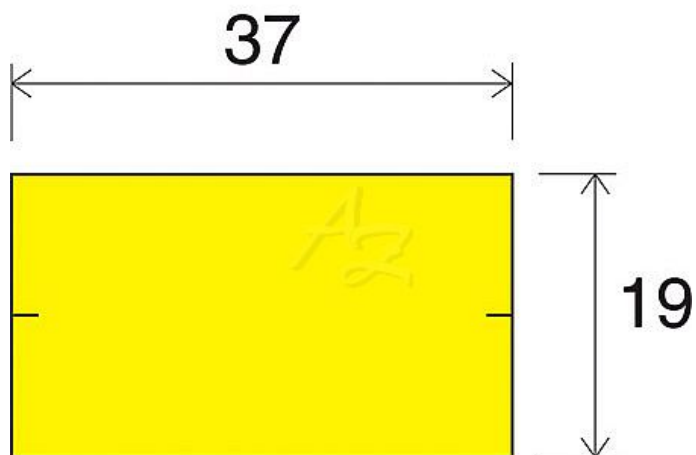

# etiketa 37x19mm CONTACT žlutá

» Papíry » Samolepicí etikety » Etikety do kleští

Kód zboží 855-37190020

Jednotka kot.

Balení 25

Dostupnost: Skladem >10

## Parametry zboží

Rozměr etiket (mm) 37x19