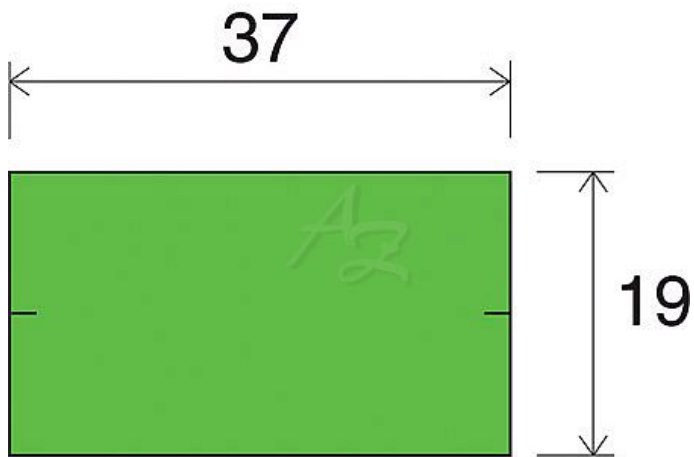

# etiketa 37x19mm CONTACT zelená

» Papíry » Samolepicí etikety » Etikety do kleští

Kód zboží	855-37190030
Jednotka	kot.
Balení	25

Dostupnost: Skladem >10

## Parametry zboží

Rozměr etiket (mm)	37x19
--------------------	-------