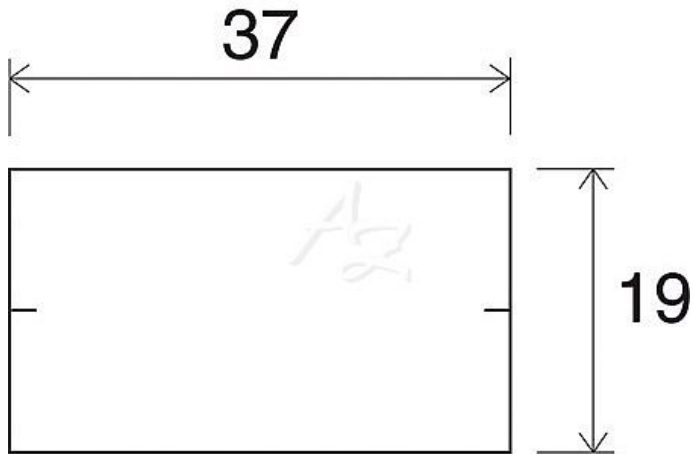

etiketa 37x19mm CONTACT bílá

» Papíry » Samolepicí etikety » Etikety do kleští

Kód zboží	855-37190010
Jednotka	kot.
Balení	25

Dostupnost: Skladem >10

Parametry zboží

Rozměr etiket (mm)	37x19
--------------------	-------