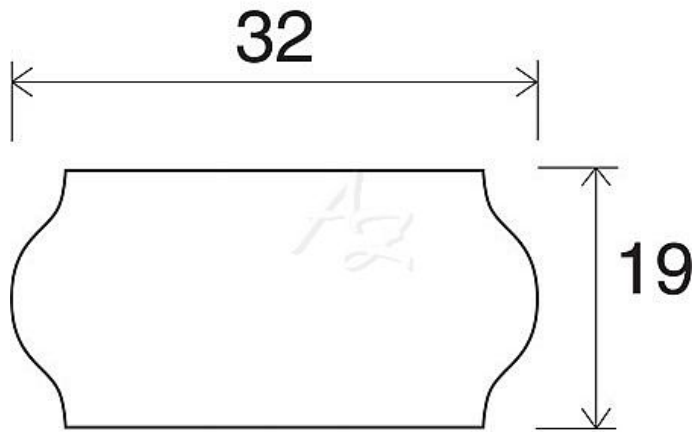

etiketa 32x19mm CONTACT (METO) bílá

» Papíry » Samolepicí etikety » Etikety do kleští

Kód zboží	855-32190010
Jednotka	kot.
Balení	30

Dostupnost: Skladem >10

Parametry zboží

Rozměr etiket (mm)	32x19
--------------------	-------