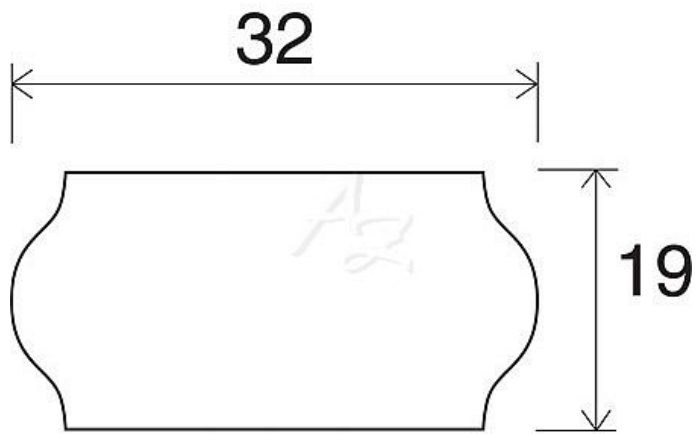

# etiketa 32x19mm CONTACT (METO) bílá

» Papíry » Samolepicí etikety » Etikety do kleští

Kód zboží	855-32190010
Jednotka	kot.
Balení	30

Dostupnost: Skladem >10

## Parametry zboží

Rozměr etiket (mm)	32x19
--------------------	-------