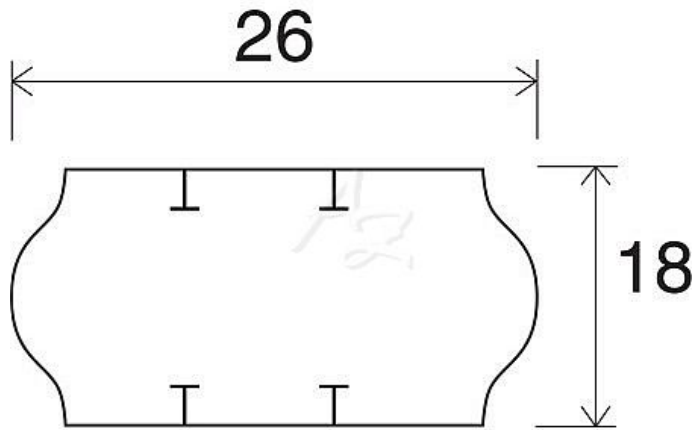

# etiketa 26x18mm START PRIX bílá

» Papíry » Samolepicí etikety » Etikety do kleští

Kód zboží	855-26180010
Jednotka	kot.
Balení	36

Dostupnost: Skladem

## Parametry zboží

Rozměr etiket (mm)	26x18
--------------------	-------