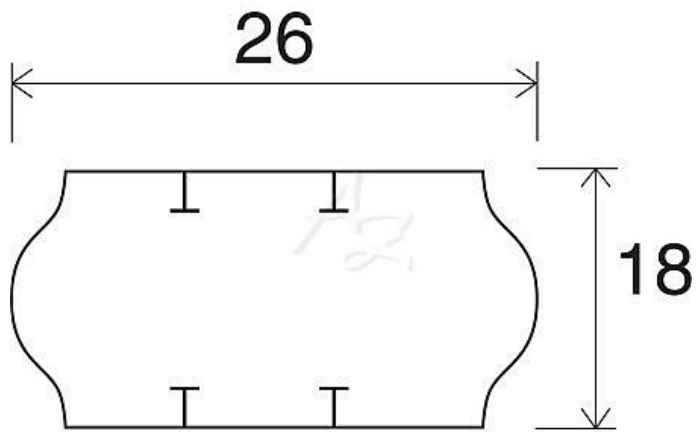

# etiketa 26x18mm START PRIX bílá

» Papíry » Samolepicí etikety » Etikety do kleští

Kód zboží	855-26180010
Jednotka	kot.
Balení	36

Dostupnost: Skladem

## Parametry zboží

Rozměr etiket (mm)	26x18
--------------------	-------