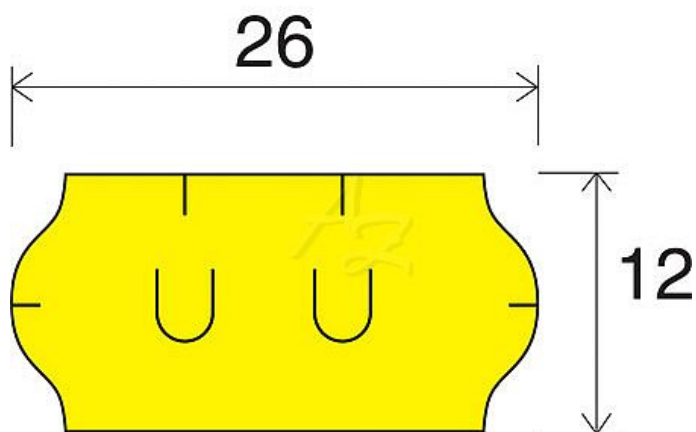

# etiketa 26x12mm UNI žlutá ( sato )

» Papíry » Samolepicí etikety » Etikety do kleští

Kód zboží 855-26120020

Jednotka kot.

Balení 36

Dostupnost: Skladem >10 právě naskladňujeme  
na cestě 40,00 kot.

## Parametry zboží

Rozměr etiket (mm) 26x12