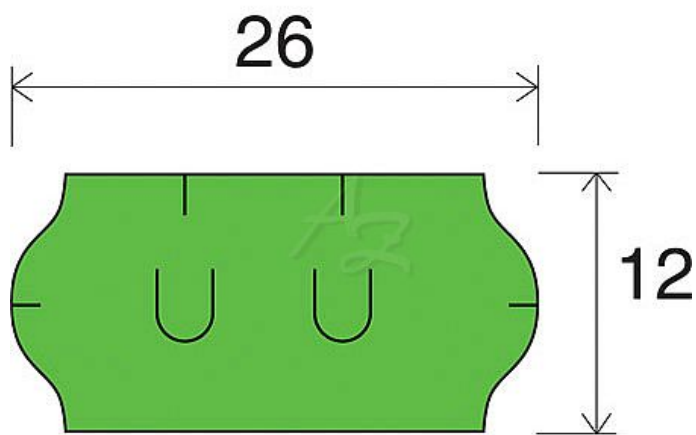

# etiketa 26x12mm UNI zelená ( sato )

» Papíry » Samolepicí etikety » Etikety do kleští

Kód zboží 855-26120030

Jednotka kot.

Balení 36

Dostupnost: Skladem >10

## Parametry zboží

Rozměr etiket (mm) 26x12