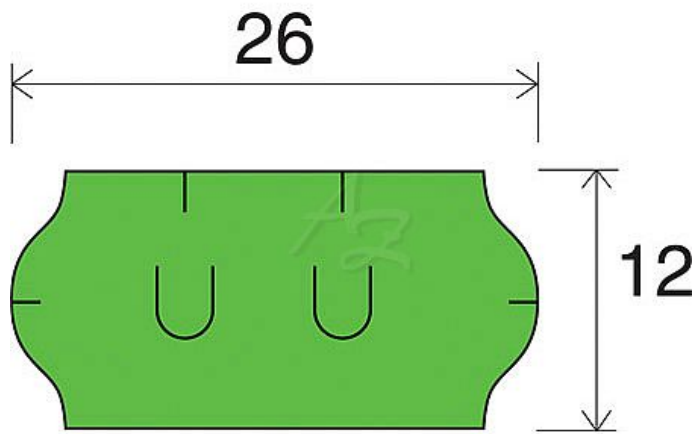

etiketa 26x12mm UNI zelená (sato)

» Papíry » Samolepicí etikety » Etikety do kleští

Kód zboží	855-26120030
Jednotka	kot.
Balení	36

Dostupnost: Skladem >10

Parametry zboží

Rozměr etiket (mm)	26x12
--------------------	-------