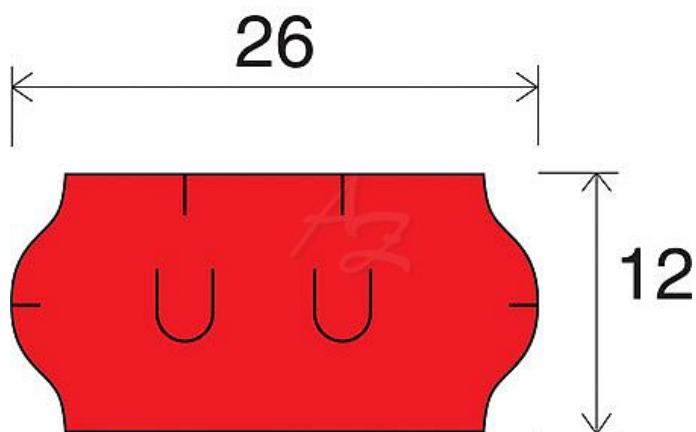

etiketa 26x12mm UNI červená (sato)

» Papíry » Samolepicí etikety » Etikety do kleští

Kód zboží 855-26120050

Jednotka kot.

Balení 36

Dostupnost: Skladem >10

Parametry zboží

Rozměr etiket (mm) 26x12