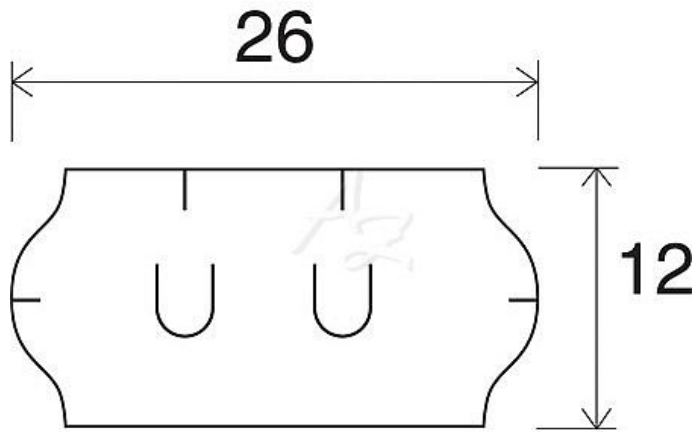

etiketa 26x12mm UNI bílá (sato)

» Papíry » Samolepicí etikety » Etikety do kleští

Kód zboží	855-26120010
Jednotka	kot.
Balení	40

Dostupnost: Skladem >10

Parametry zboží

Rozměr etiket (mm)	26x12
--------------------	-------