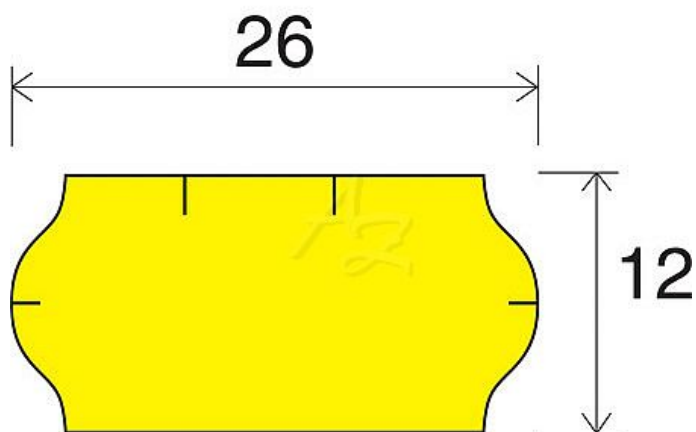

# etiketa 26x12mm CONTACT žlutá

» Papíry » Samolepicí etikety » Etikety do kleští

Kód zboží 855-26121020

Jednotka kot.

Balení 36

Dostupnost: Skladem >10

## Parametry zboží

Rozměr etiket (mm) 26x12