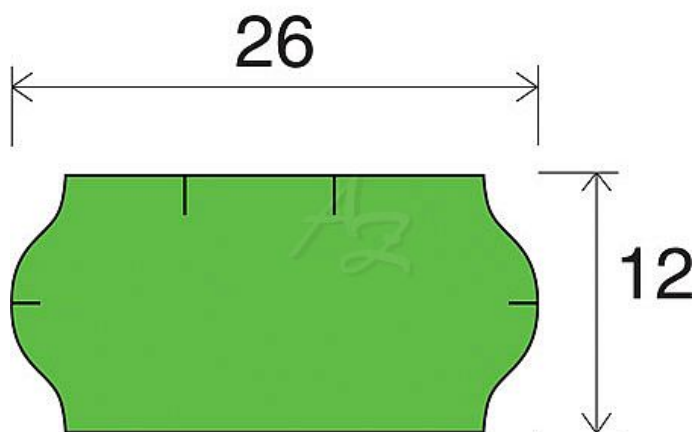

etiketa 26x12mm CONTACT zelená

» Papíry » Samolepicí etikety » Etikety do kleští

Kód zboží 855-26121030

Jednotka kot.

Balení 36

Dostupnost: Skladem >10

Parametry zboží

Rozměr etiket (mm) 26x12