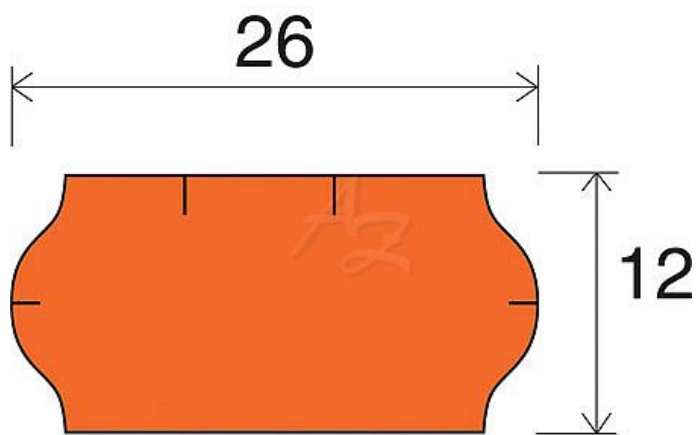

etiketa 26x12mm CONTACT oranžová

» Papíry » Samolepicí etikety » Etikety do kleští

Kód zboží 855-26121040

Jednotka kot.

Balení 40

Dostupnost: Skladem >10

Parametry zboží

Rozměr etiket (mm) 26x12