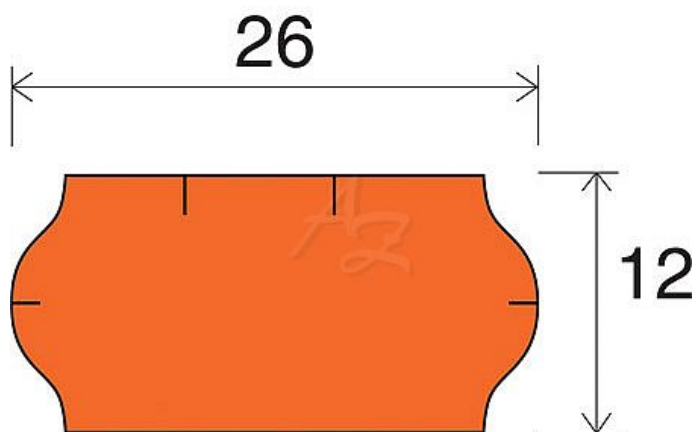

etiketa 26x12mm CONTACT oranžová

» Papíry » Samolepicí etikety » Etikety do kleští

Kód zboží 855-26121040

Jednotka kot.

Balení 40

Dostupnost: Skladem >10

Parametry zboží

Rozměr etiket (mm) 26x12