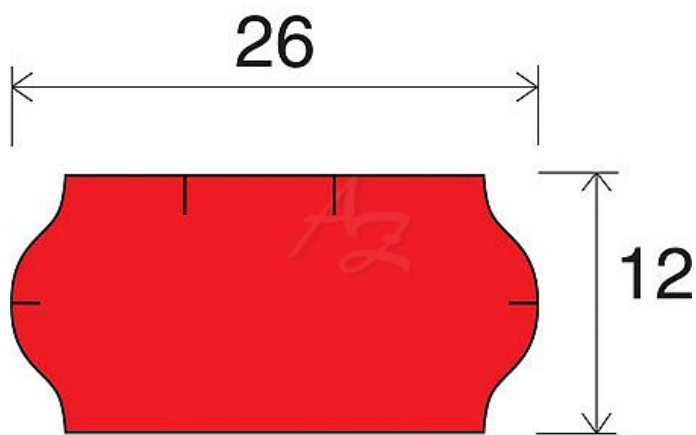

etiketa 26x12mm CONTACT červená

» Papíry » Samolepicí etikety » Etikety do kleští

Kód zboží 855-26121050

Jednotka kot.

Balení 40

Dostupnost: Skladem

Parametry zboží

Rozměr etiket (mm) 26x12