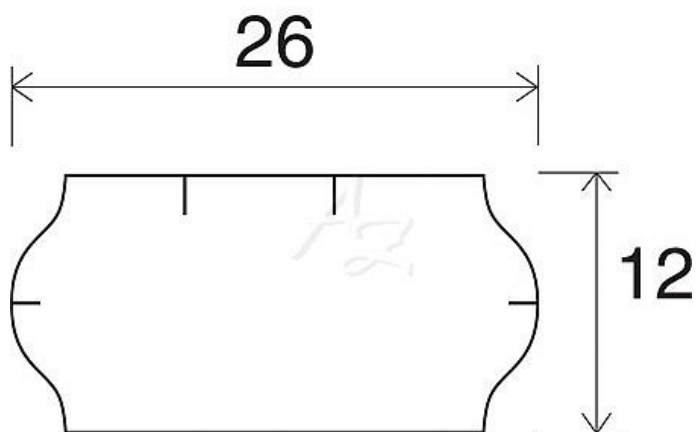

etiketa 26x12mm CONTACT bílá snímatelná

» Papíry » Samolepicí etikety » Etikety do kleští

Kód zboží 855-26121012

Jednotka ks

Balení 36

Dostupnost: Skladem >10

Parametry zboží

Rozměr etiket (mm) 26x12