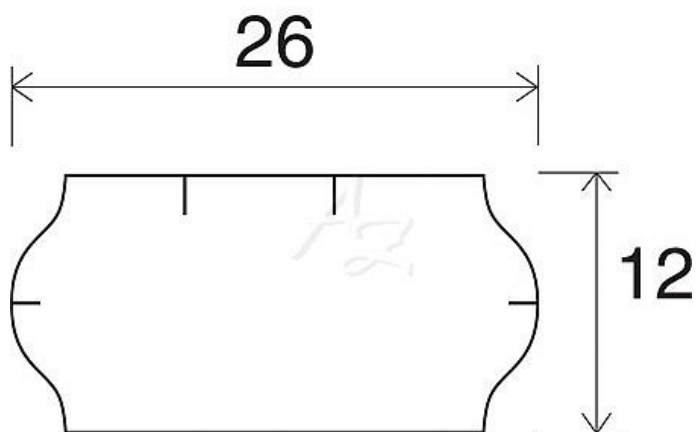

# etiketa 26x12mm CONTACT bílá snímatelná

» Papíry » Samolepicí etikety » Etikety do kleští

Kód zboží 855-26121012

Jednotka ks

Balení 36

Dostupnost: Skladem >10

## Parametry zboží

Rozměr etiket (mm) 26x12