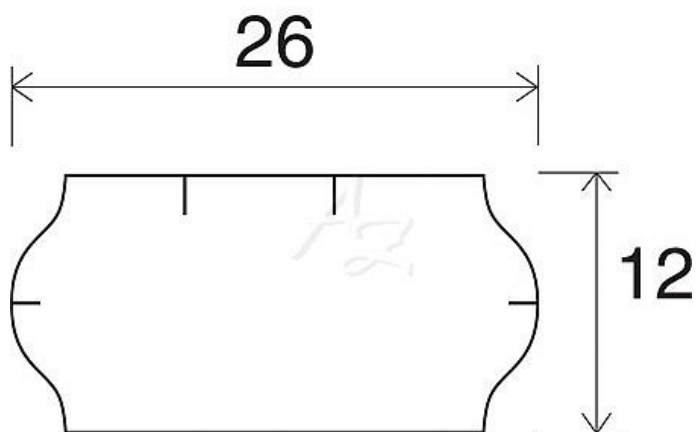

etiketa 26x12mm CONTACT bílá

» Papíry » Samolepicí etikety » Etikety do kleští

Kód zboží 855-26121010

Jednotka kot.

Balení 40

Dostupnost: Skladem >10 právě naskladňujeme
na cestě 40,00 kot.

Parametry zboží

Rozměr etiket (mm) 26x12