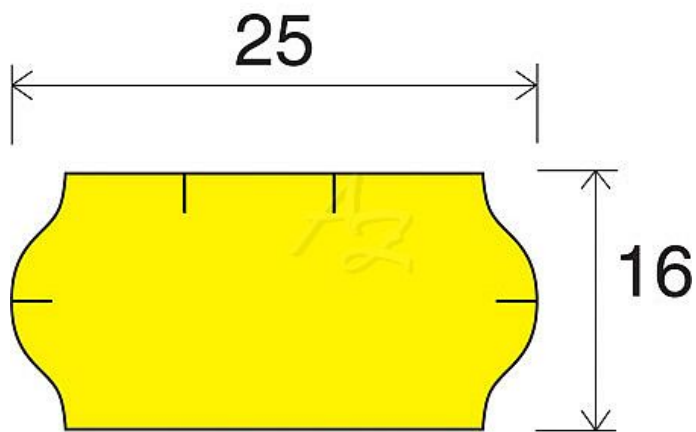

# etiketa 25x16mm CONTACT Žlutá (oblá) W

» Papíry » Samolepicí etikety » Etikety do kleští

Kód zboží 855-25161020

Jednotka kot.

Balení 40

Dostupnost: Skladem >10

## Parametry zboží

Rozměr etiket (mm) 25x16

Barva Žlutá