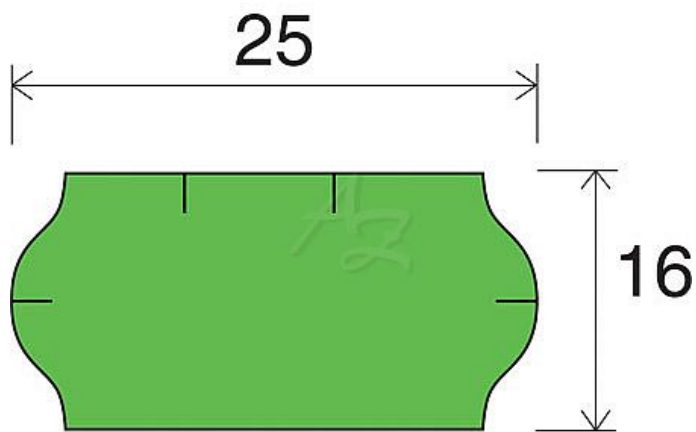

etiketa 25x16mm CONTACT Zelená (oblá) W

» Papíry » Samolepicí etikety » Etikety do kleští

Kód zboží 855-25161030

Jednotka kot.

Balení 40

Dostupnost: Skladem >10

Parametry zboží

Rozměr etiket (mm) 25x16