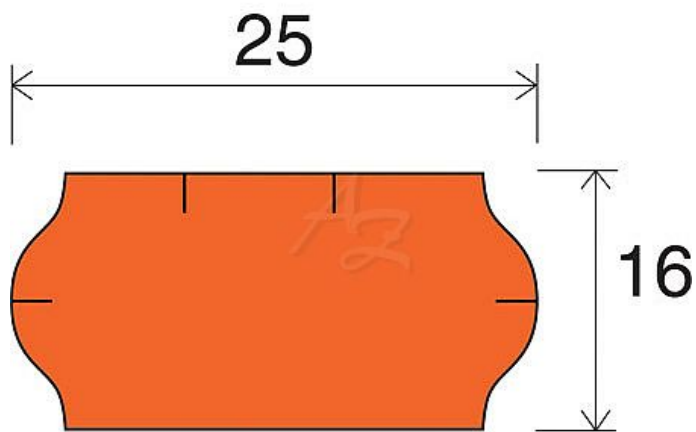

etiketa 25x16mm CONTACT Oranžová (oblá) W

» Papíry » Samolepicí etikety » Etikety do kleští

Kód zboží 855-25161040

Jednotka kot.

Balení 40

Dostupnost: Skladem >10

Parametry zboží

Rozměr etiket (mm) 25x16