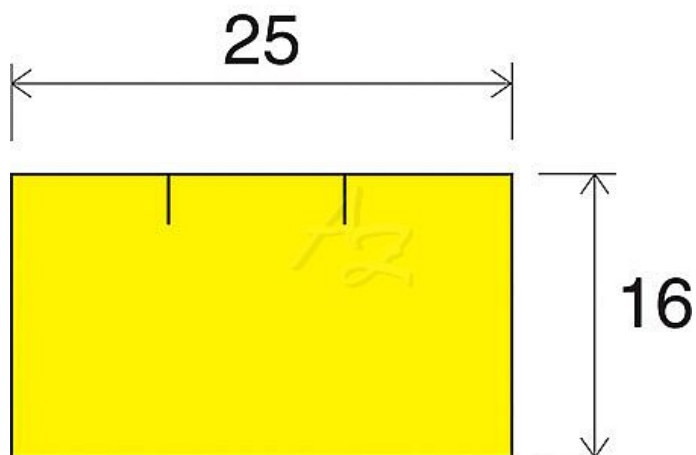

# etiketa 25x16mm CONTACT hranatá Žlutá

» Papíry » Samolepicí etikety » Etikety do kleští

Kód zboží 855-25162020

Jednotka kot.

Balení 40

Dostupnost: Skladem >10

## Parametry zboží

Rozměr etiket (mm) 25x16

Barva Žlutá