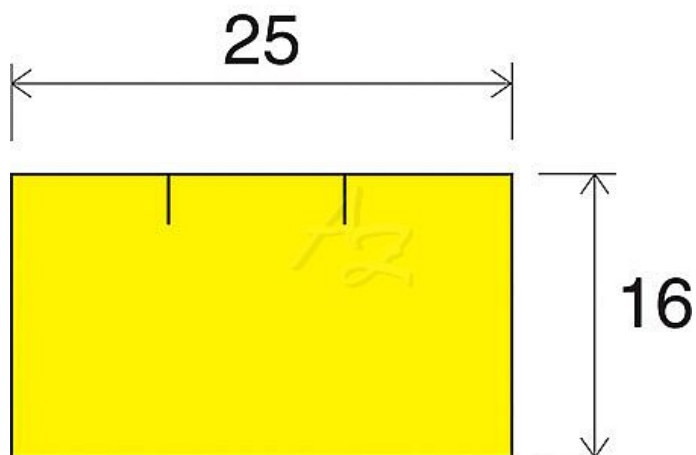

etiketa 25x16mm CONTACT hranatá Žlutá

» Papíry » Samolepicí etikety » Etikety do kleští

Kód zboží 855-25162020

Jednotka kot.

Balení 40

Dostupnost: Skladem >10

Parametry zboží

Rozměr etiket (mm) 25x16