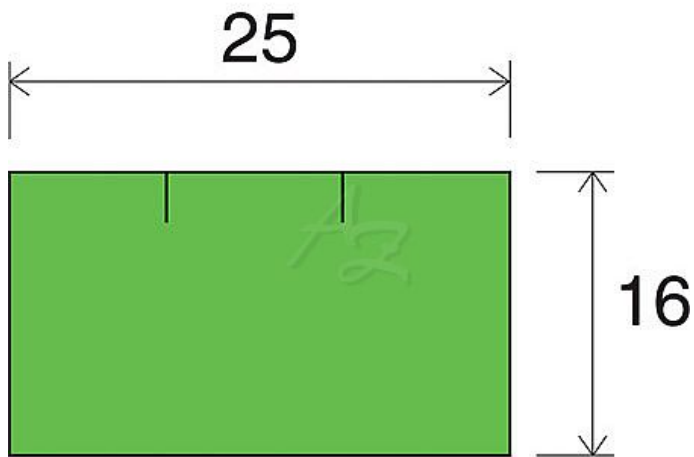

etiketa 25x16mm CONTACT hranatá Zelená

» Papíry » Samolepicí etikety » Etikety do kleští

Kód zboží	855-25162030
Jednotka	kot.
Balení	40

Dostupnost: Skladem >10

Parametry zboží

Rozměr etiket (mm)	25x16
Barva	Zelená