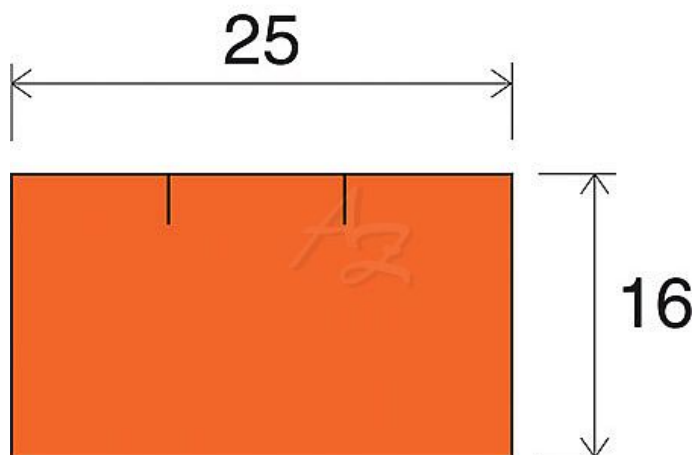

# etiketa 25x16mm CONTACT hranatá Oranžová

» Papíry » Samolepicí etikety » Etikety do kleští

Kód zboží 855-25162040

Jednotka kot.

Balení 40

Dostupnost: Skladem >10

## Parametry zboží

Rozměr etiket (mm) 25x16

Barva Oranžová