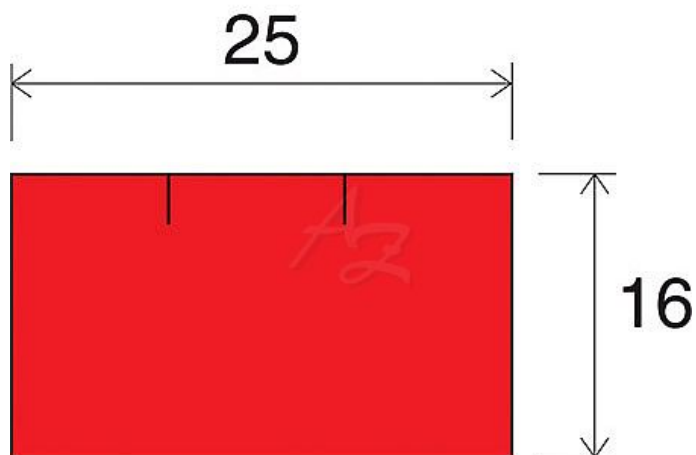

etiketa 25x16mm CONTACT hranatá Červená

» Papíry » Samolepicí etikety » Etikety do kleští

Kód zboží 855-25162050

Jednotka kot.

Balení 40

Dostupnost: Skladem >10

Parametry zboží

Rozměr etiket (mm) 25x16