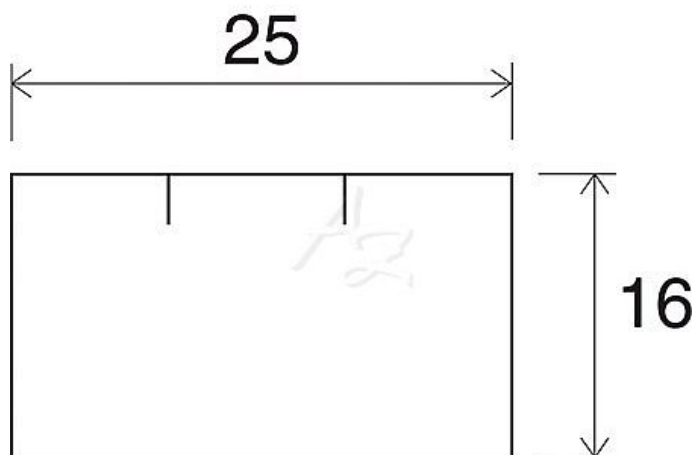

etiketa 25x16mm CONTACT hranatá Bílá, snímatelná

» Papíry » Samolepicí etikety » Etikety do kleští

Kód zboží 855-25162005

Jednotka kot.

Balení 36

Dostupnost: Skladem >10

Parametry zboží

Rozměr etiket (mm) 25x16

Barva Bílá