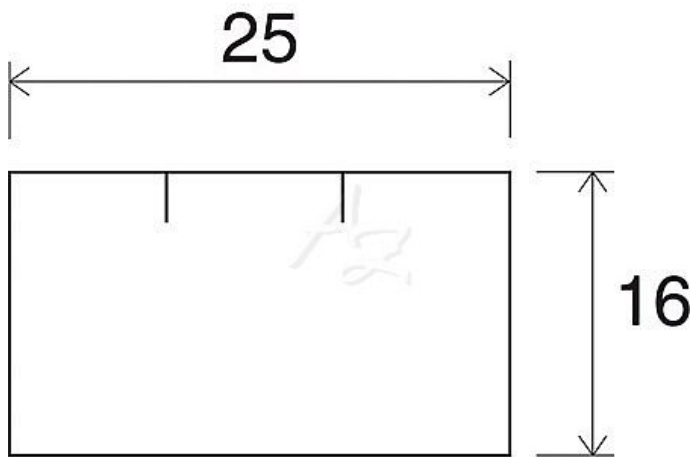

etiketa 25x16mm CONTACT hranatá Bílá

» Papíry » Samolepicí etikety » Etikety do kleští

Kód zboží	855-25162010
Jednotka	kot.
Balení	40

Dostupnost: Skladem >10 právě naskladňujeme
na cestě 80,00 kot.

Parametry zboží

Rozměr etiket (mm)	25x16
Barva	Bílá