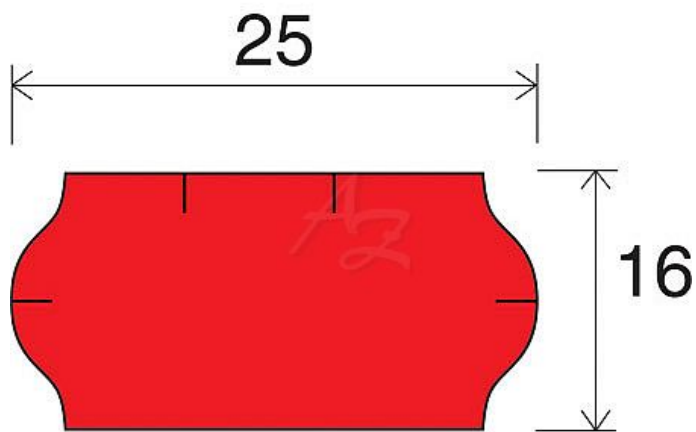

etiketa 25x16mm CONTACT Červená (oblá) W

» Papíry » Samolepicí etikety » Etikety do kleští

Kód zboží 855-25161050

Jednotka kot.

Balení 40

Dostupnost: Skladem >10

Parametry zboží

Rozměr etiket (mm) 25x16