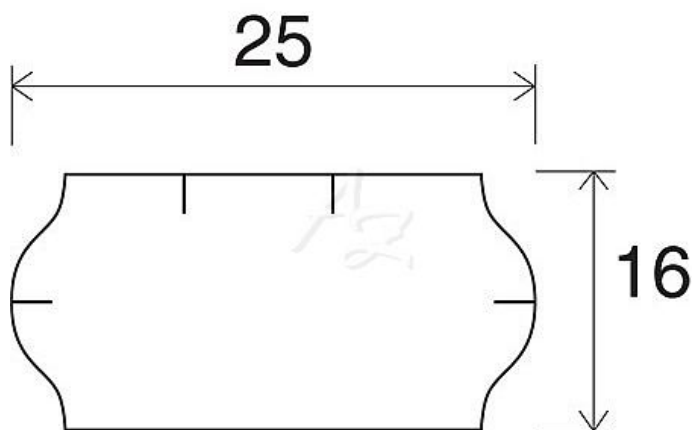

etiketa 25x16mm CONTACT bílá snímatelná

» Papíry » Samolepicí etikety » Etikety do kleští

Kód zboží 855-25161012

Jednotka ks

Balení 36

Dostupnost: Skladem

Parametry zboží

Rozměr etiket (mm) 25x16