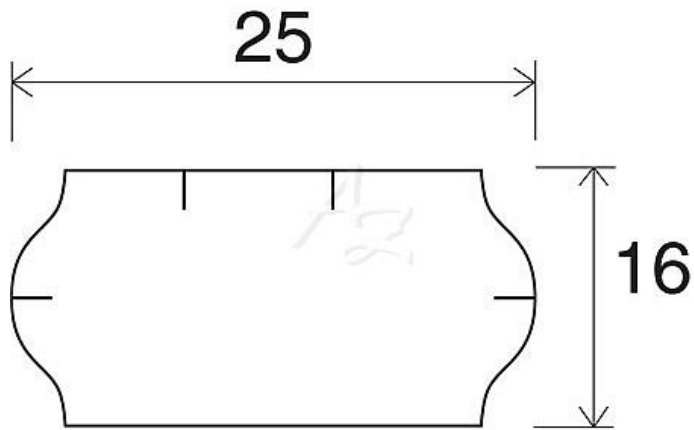

etiketa 25x16mm CONTACT Bílá (oblá) W

» Papíry » Samolepicí etikety » Etikety do kleští

Kód zboží	855-25161010
Jednotka	kot.
Balení	40

Dostupnost: Skladem >10

Parametry zboží

Rozměr etiket (mm)	25x16
Barva	Bílá