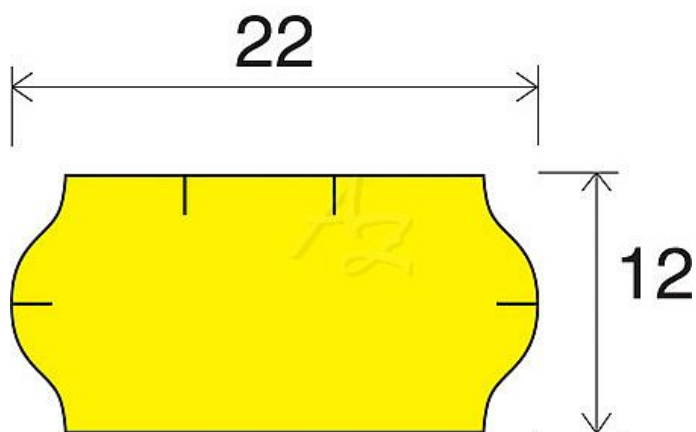

etiketa 22x12mm CONTACT žlutá

» Papíry » Samolepicí etikety » Etikety do kleští

Kód zboží 855-22121020

Jednotka kot.

Balení 42

Dostupnost: Skladem >10

Parametry zboží

Rozměr etiket (mm) 22x12