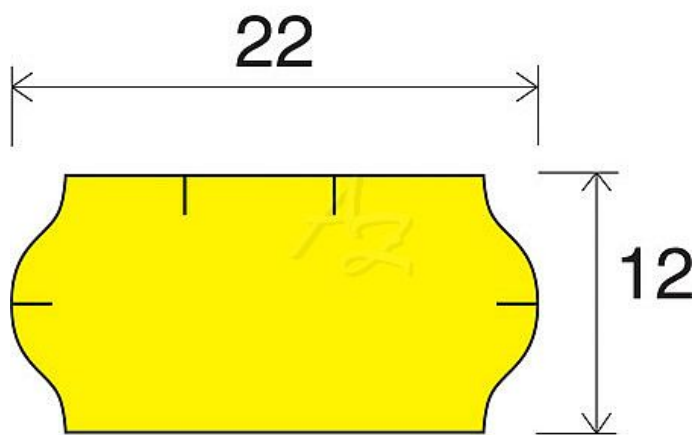

etiketa 22x12mm CONTACT žlutá

» Papíry » Samolepicí etikety » Etikety do kleští

Kód zboží 855-22121020

Jednotka kot.

Balení 42

Dostupnost: Skladem >10

Parametry zboží

Rozměr etiket (mm) 22x12