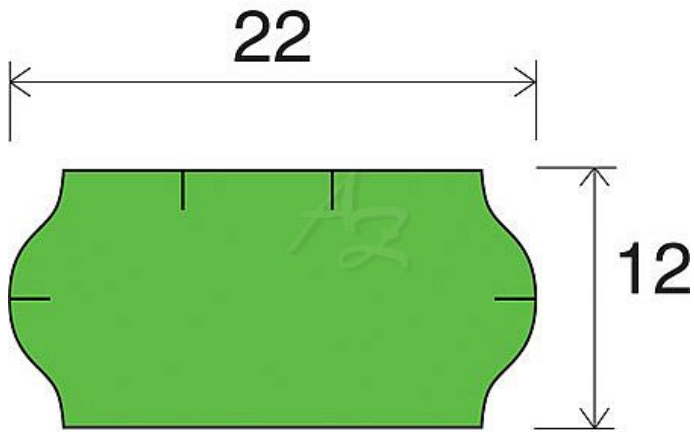

# etiketa 22x12mm CONTACT zelená

» Papíry » Samolepicí etikety » Etikety do kleští

Kód zboží	855-22121030
Jednotka	kot.
Balení	45

Dostupnost: Skladem >10

## Parametry zboží

Rozměr etiket (mm)	22x12
--------------------	-------