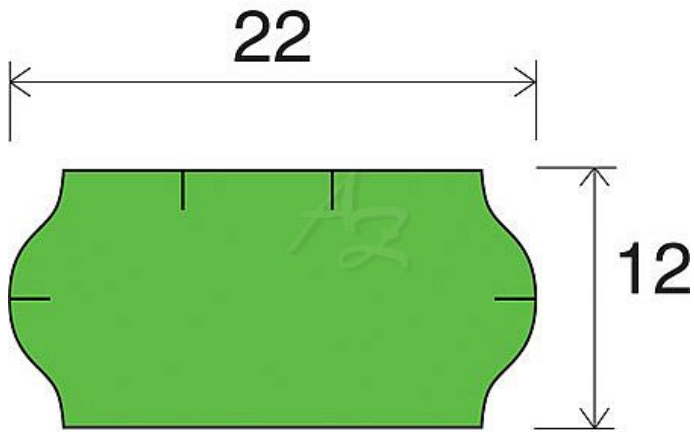

etiketa 22x12mm CONTACT zelená

» Papíry » Samolepicí etikety » Etikety do kleští

Kód zboží	855-22121030
Jednotka	kot.
Balení	45

Dostupnost: Skladem >10

Parametry zboží

Rozměr etiket (mm)	22x12
--------------------	-------