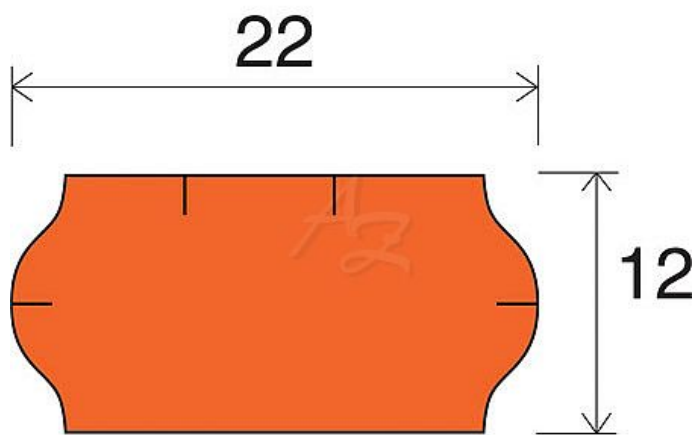

# etiketa 22x12mm CONTACT oranž

» Papíry » Samolepicí etikety » Etikety do kleští

Kód zboží 855-22121040

Jednotka kot.

Balení 45

Dostupnost: Skladem >10

## Parametry zboží

Rozměr etiket (mm) 22x12