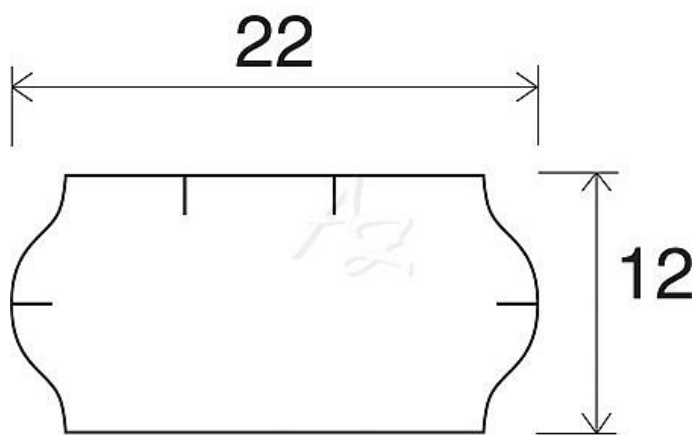

etiketa 22x12mm CONTACT bílá

» Papíry » Samolepicí etikety » Etikety do kleští

Kód zboží 855-22121010

Jednotka kot.

Balení 45

Dostupnost: Skladem >10

Parametry zboží

Rozměr etiket (mm) 22x12