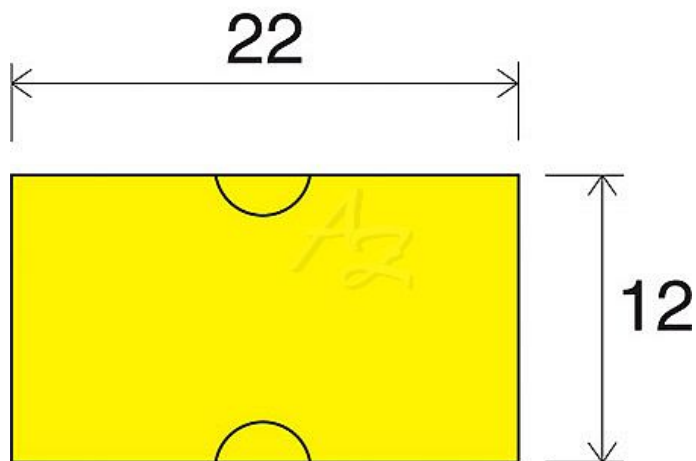

etiketa 22x12mm COLA-PLY žlutá

» Papíry » Samolepicí etikety » Etikety do kleští

Kód zboží 855-22122020

Jednotka kot.

Balení 48

Dostupnost: Skladem >10

Parametry zboží

Rozměr etiket (mm) 22x12