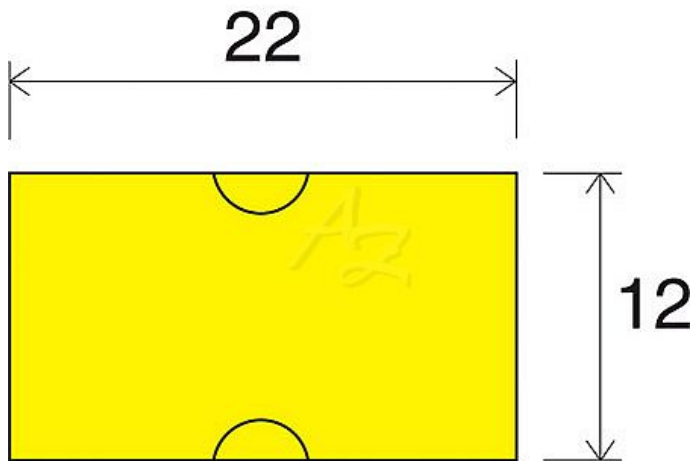

etiketa 22x12mm COLA-PLY žlutá

» Papíry » Samolepicí etikety » Etikety do kleští

Kód zboží	855-22122020
Jednotka	kot.
Balení	48

Dostupnost: Skladem >10

Parametry zboží

Rozměr etiket (mm)	22x12
--------------------	-------