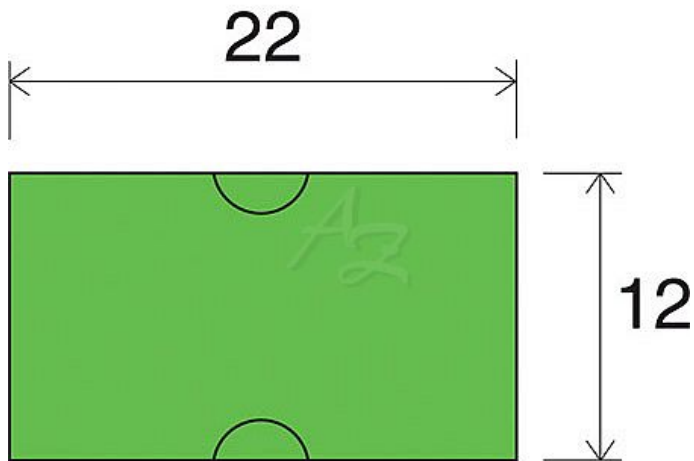

# etiketa 22x12mm COLA-PLY zelená

» Papíry » Samolepicí etikety » Etikety do kleští

Kód zboží	855-22122030
Jednotka	kot.
Balení	48

Dostupnost: Skladem >10

## Parametry zboží

Rozměr etiket (mm)	22x12
--------------------	-------