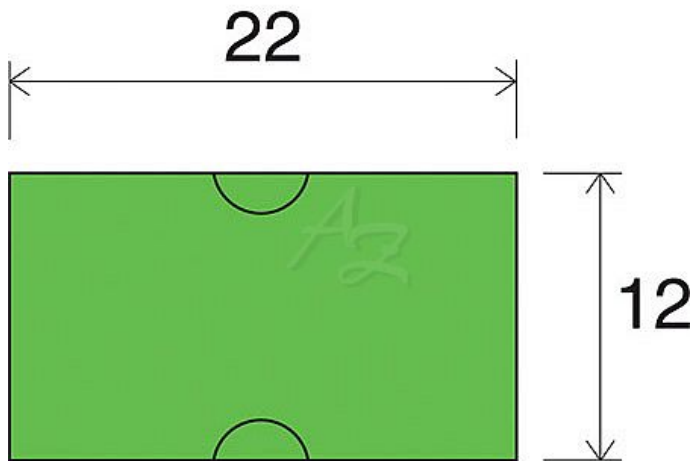

# etiketa 22x12mm COLA-PLY zelená

» Papíry » Samolepicí etikety » Etikety do kleští

Kód zboží	855-22122030
Jednotka	kot.
Balení	48

Dostupnost: Skladem >10

## Parametry zboží

Rozměr etiket (mm)	22x12
--------------------	-------