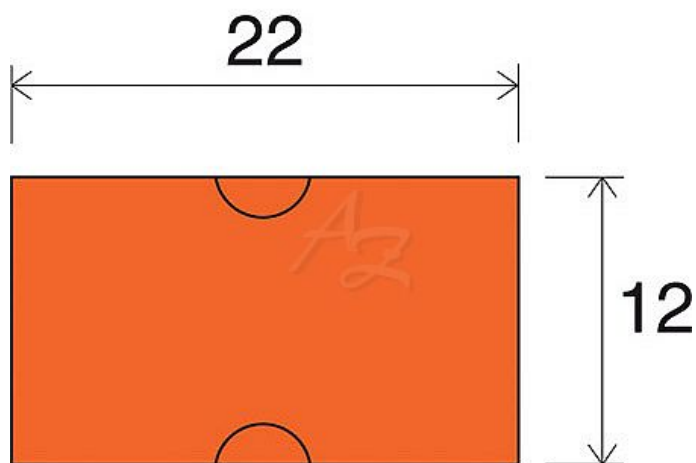

etiketa 22x12mm COLA-PLY oranžová

» Papíry » Samolepicí etikety » Etikety do kleští

Kód zboží 855-22122040

Jednotka kot.

Balení 42

Dostupnost: Skladem >10

Parametry zboží

Rozměr etiket (mm) 22x12