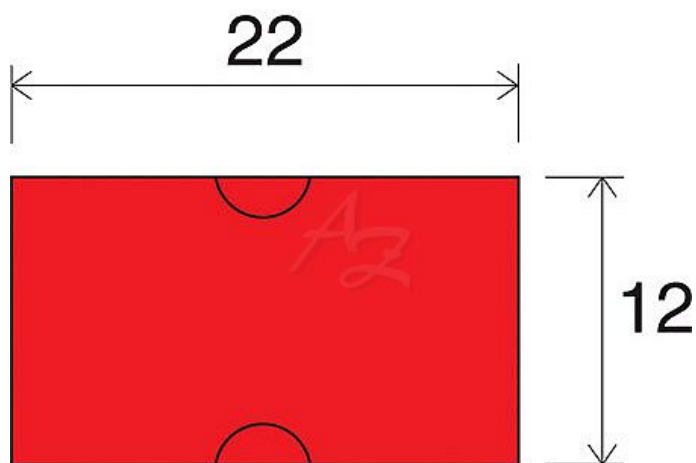

etiketa 22x12mm COLA-PLY červená

» Papíry » Samolepicí etikety » Etikety do kleští

Kód zboží 855-22122050

Jednotka kot.

Balení 42

Dostupnost: Skladem u dodavatele

Parametry zboží

Rozměr etiket (mm) 22x12