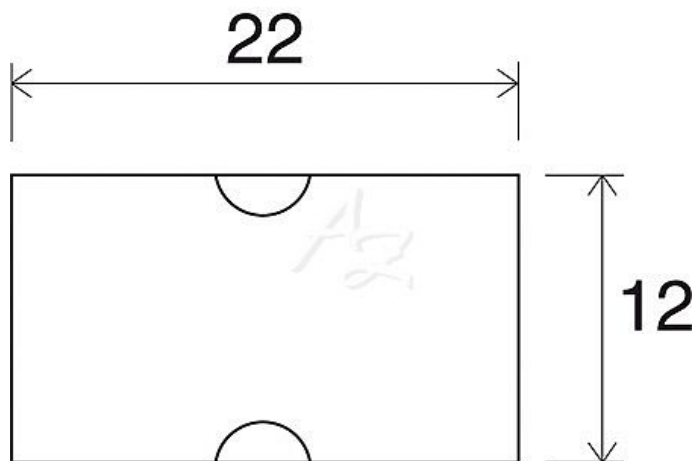

etiketa 22x12mm COLA-PLY bílá

» Papíry » Samolepicí etikety » Etikety do kleští

Kód zboží 855-22122010

Jednotka kot.

Balení 48

Dostupnost: Skladem >10

Parametry zboží

Rozměr etiket (mm) 22x12