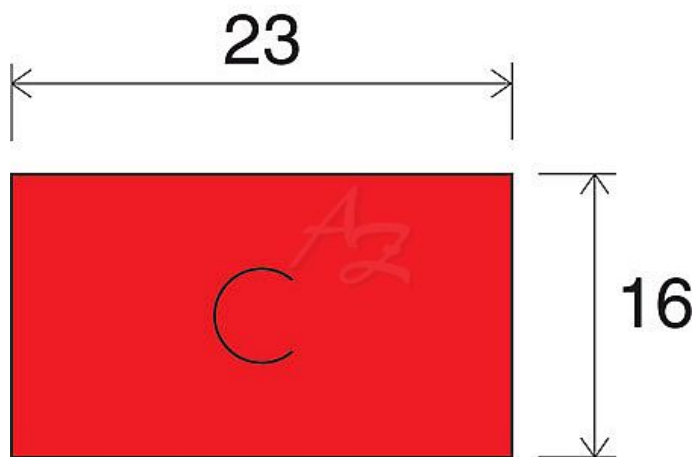

etiketa 16x23mm MOTEX červená

» Papíry » Samolepicí etikety » Etikety do kleští

Kód zboží 855-16230060

Jednotka kot.

Balení 54

Dostupnost: Skladem >10

Parametry zboží

Rozměr etiket (mm) 16x23