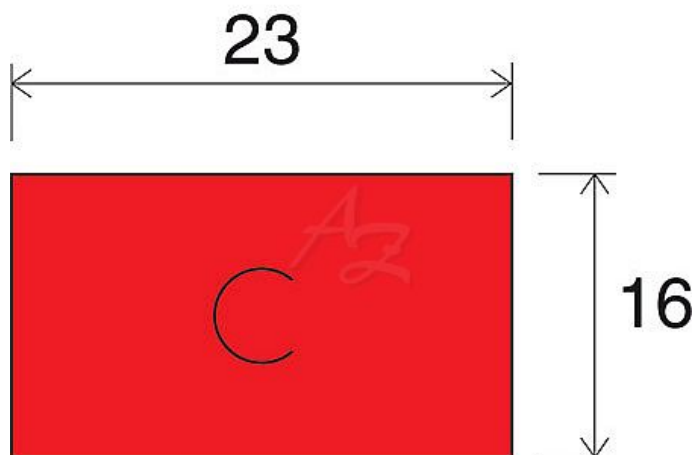

etiketa 16x23mm MOTEX červená

» Papíry » Samolepicí etikety » Etikety do kleští

Kód zboží 855-16230060

Jednotka kot.

Balení 54

Dostupnost: Skladem >10

Parametry zboží

Rozměr etiket (mm) 16x23