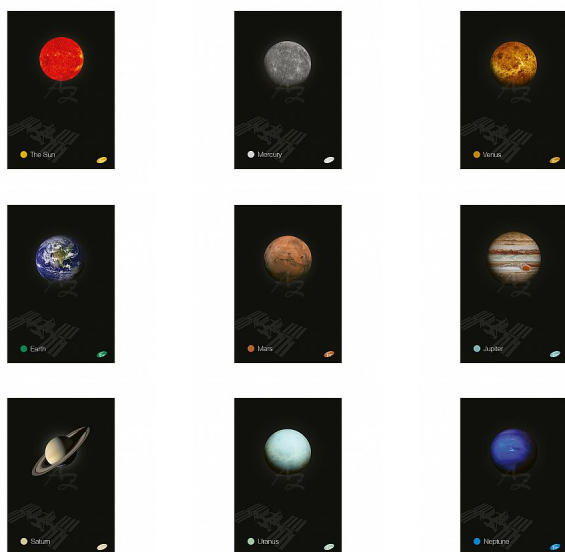

# Elisa sešit 444 A4 40listů linka Bezdřevý Planety mix 9 motivů

» Škola » Sešity, obaly, bloky » Bílé (bez dřevé)

## Popis

Sešit 444 - A4, Planety - Formát: A4 - Počet listů: 40 - Lineatura: linkovaná - Gramáž: 80 g/m<sup>2</sup> - Mix 9 motivů: Slunce s 8 planetami - Obálka: matný povrch s lesklým lakem zvýrazněnými detaily - Balení: 1 ks

Značka	<a href="#">Elisa print d.o.o.</a>
Kód zboží	044-30D070315
Jednotka	ks
Balení	10

Sešit vyrobený z bezdřevého papíru **80 g/m<sup>2</sup>**.  
**Motiv sešitu nemůžeme ovlivnit !**

Stylizované fotografie na obálkách kvalitních linkovaných sešitů tvoří kolekci Sluneční soustavy. Design obálky doplňuje efekt lesklých detailů spolu se textovými informacemi o vesmírném tělese na zadní straně. Kvalitní sešit nejen pro studenty. Výběr z 9 motivů.