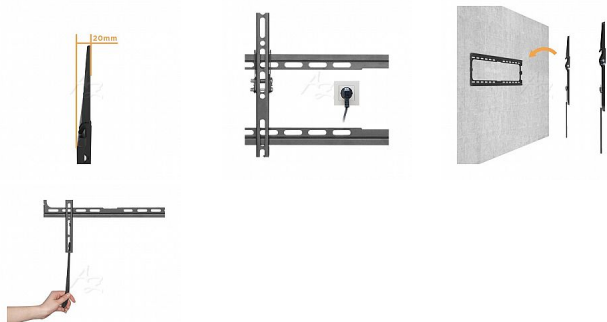

# držák Brateck KL32-44T pro TV 32"-70" 45kg Slim polohovatelný nástěnný

» Technika » Ergonomie, počítačové příslušenství » Držáky a stojany na TV

Kód zboží	375-49KL3244T
Jednotka	ks
Balení	1

Nástěnný držák je určen pro instalaci TV s plochou obrazovkou s úhlopříčkami od 32" do 70" a hmotností až do 45 kg. Super tenký design, poskytuje maximálně stabilní a bezpečné uchycení televizoru na stěnu.

Nízkoprofilový nástěnný držák KL32-44T je určen pro instalaci TV s plochou obrazovkou s úhlopříčkami od 32" do 70" a hmotností až do 45 kg. Super tenký design s čelní plochou ve vzdálenosti pouhých 20 mm od stěny. Držák je navržen tak, aby poskytoval maximálně stabilní a bezpečné uchycení televizoru na stěnu. Držák má otevřenou konstrukci, která maximalizuje proudění vzduchu k uchycenému televizoru a zároveň umožňuje snadný přístup ke kabelům. Naklápěcí systém držáku navíc umožňuje snadné nastavení pozorovacího úhlu.

## Popis

Držák Brateck KL32-22T - Typ: držák pro TV - Způsob montáže: nástěnný - Počet TV: 1 - Maximální náklon: 0°~8° - Maximální otáčení TV: 0° - Maximální vychýlení (vpravo, vlevo): 0° - Min. úhlopříčka obrazovky: 32" - Max. úhlopříčka obrazovky: 70" - Nosnost držáku: 45 kg - Ergonomická zóna: Zóna 3 - Předcházíte bolesti šíje a krční páteře - Barva: černá mat - Rozměry: 440 x 418 x 20 mm - Hmotnost: 0,85 kg