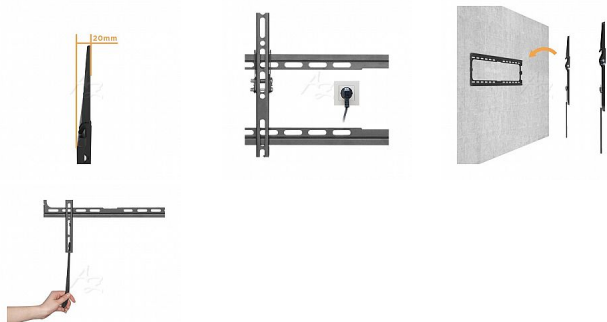

držák Brateck KL32-44T pro TV 32"-70" 45kg Slim polohovatelný nástěnný

» Technika » Ergonomie, počítačové příslušenství » Držáky a stojany na TV

Kód zboží	375-49KL3244T
Jednotka	ks
Balení	1

Nástěnný držák je určen pro instalaci TV s plochou obrazovkou s úhlopříčkami od 32" do 70" a hmotností až do 45 kg. Super tenký design, poskytuje maximálně stabilní a bezpečné uchycení televizoru na stěnu.

Nízkoprofilový nástěnný držák KL32-44T je určen pro instalaci TV s plochou obrazovkou s úhlopříčkami od 32" do 70" a hmotností až do 45 kg. Super tenký design s čelní plochou ve vzdálenosti pouhých 20 mm od stěny. Držák je navržen tak, aby poskytoval maximálně stabilní a bezpečné uchycení televizoru na stěnu. Držák má otevřenou konstrukci, která maximalizuje proudění vzduchu k uchycenému televizoru a zároveň umožňuje snadný přístup ke kabelům. Naklápěcí systém držáku navíc umožňuje snadné nastavení pozorovacího úhlu.

Dostupnost:

Skladem u dodavatele

Popis

Držák Brateck KL32-22T - Typ: držák pro TV - Způsob montáže: nástěnný - Počet TV: 1 - Maximální náklon: 0°~8° - Maximální otáčení TV: 0° - Maximální vychýlení (vpravo, vlevo): 0° - Min. úhlopříčka obrazovky: 32" - Max. úhlopříčka obrazovky: 70" - Nosnost držáku: 45 kg - Ergonomická zóna: Zóna 3 - Předcházíte bolesti šíje a krční páteře - Barva: černá mat - Rozměry: 440 x 418 x 20 mm - Hmotnost: 0,85 kg