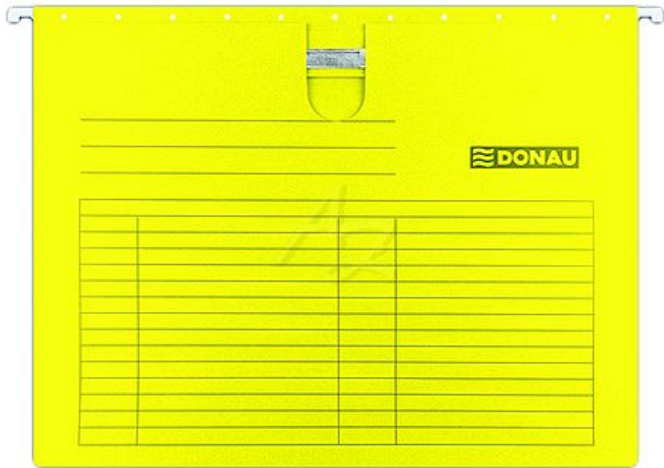

Donau závěsné desky s rychlovazačem A4 karton Žluté

» Archivace » Složky a rychlovazače » Závěsné složky od kartoték

Značka	Donau
Kód zboží	093-16743000111
Jednotka	ks
Balení	25

Závěsné desky, lepenka, s rychlovazací sponou, A4, DONAU
S rychlovazací sponou, pohyblivé plastové jezdce s výměnným štítkem, pevná kovová lišta pro dlouhou životnost výrobku,
výřez na okraji desek pro snadnější manipulaci, gramáž: 230 g/m²

Dostupnost: Skladem u dodavatele

Popis

Desky závěsné A4 s rychlovazačem Donau, karton -
Formát: A4 - Materiál: pevný karton 230 g/m² - Materiál:
papír - V nabídce více barevných variant - Výřez na
okraji desek pro snadnější manipulaci