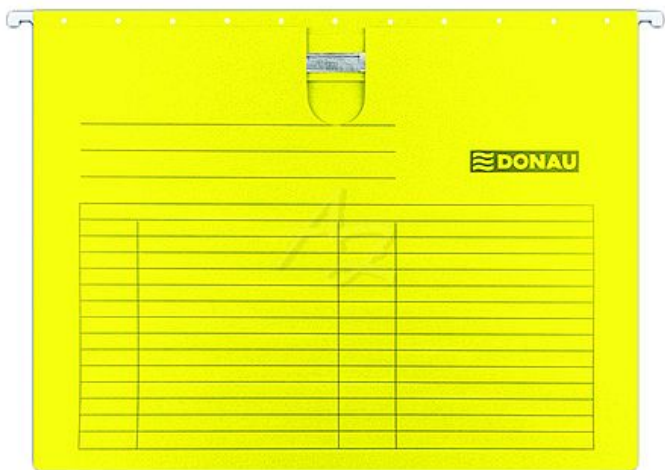

Donau závěsné desky s rychlovazačem A4 karton Žluté

» Archivace » Složky a rychlovazače » Závěsné složky od kartoték

Značka	Donau
Kód zboží	093-16743000111
Jednotka	ks
Balení	25

Závěsné desky, lepenka, s rychlovazací sponou, A4, DONAU

S rychlovazací sponou, pohyblivé plastové jezdce s výměnným štítkem, pevná kovová lišta pro dlouhou životnost výrobku, výřez na okraji desek pro snadnější manipulaci, gramáž: 230 g/m²

Dostupnost: Skladem u dodavatele

Popis

Desky závěsné A4 s rychlovazačem Donau, karton -
Formát: A4 - Materiál: pevný karton 230 g/m² - Materiál:
papír - V nabídce více barevných variant - Výřez na
okraji desek pro snadnější manipulaci