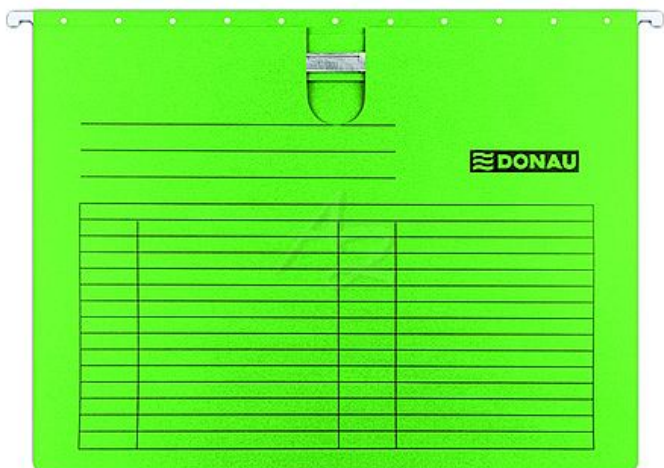

Donau závěsné desky s rychlovazačem A4 karton Zelené

» Archivace » Složky a rychlovazače » Závěsné složky od kartoték

Značka	Donau
Kód zboží	093-16743000106
Jednotka	ks
Balení	25

Závěsné desky, lepenka, s rychlovazací sponou, A4, DONAU

S rychlovazací sponou, pohyblivé plastové jezdce s výměnným štítkem, pevná kovová lišta pro dlouhou životnost výrobku, výřez na okraji desek pro snadnější manipulaci, gramáž: 230 g/m²

Dostupnost: Skladem u dodavatele

Popis

Desky závěsné A4 s rychlovazačem Donau, karton -
Formát: A4 - Materiál: pevný karton 230 g/m² - Materiál:
papír - V nabídce více barevných variant - Výřez na
okraji desek pro snadnější manipulaci